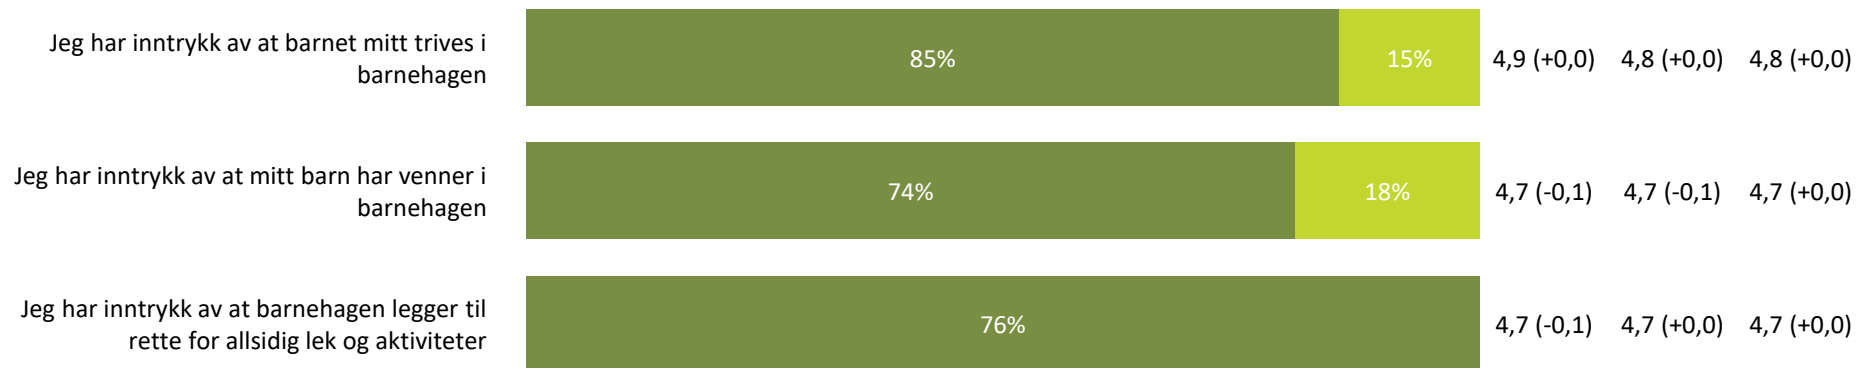

Barnets trivsel

Hvor enig eller uenig er du i følgende utsagn:

Barnets trivsel totalt:

4,8 (+0,0) 4,7 (-0,1) 4,7 (-0,1)

■ Helt enig ■ Delvis enig ■ Verken enig eller uenig ■ Delvis uenig ■ Helt uenig ■ Vet ikke