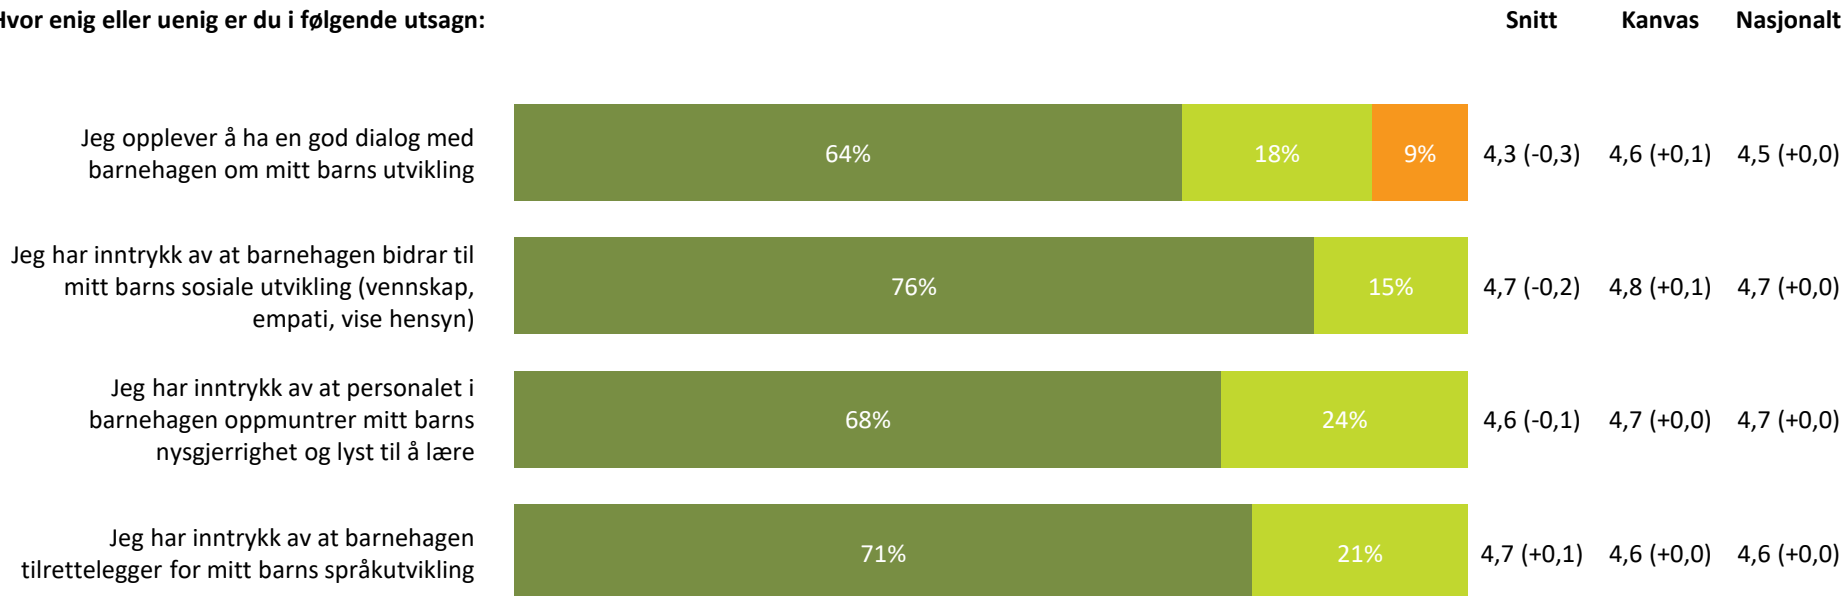

4,0 (-0,5) 4,4 (+0,0) 4,4 (+0,1)

Barnehagen er flinke til å informere om eventuelle endringer i personalgruppen

4,1 (+0,4) 4,3 (-0,1) 4,2 (+0,0)

Informasjon totalt:

4,1 (-0,1) 4,4 (+0,0) 4,3 (+0,0)

■ Helt enig ■ Delvis enig ■ Verken enig eller uenig ■ Delvis uenig ■ Helt uenig ■ Vet ikke

# Barnets utvikling

Hvor enig eller uenig er du i følgende utsagn:

**Barnets utvikling totalt:**

4,6 (-0,1) 4,7 (+0,1) 4,6 (+0,0)