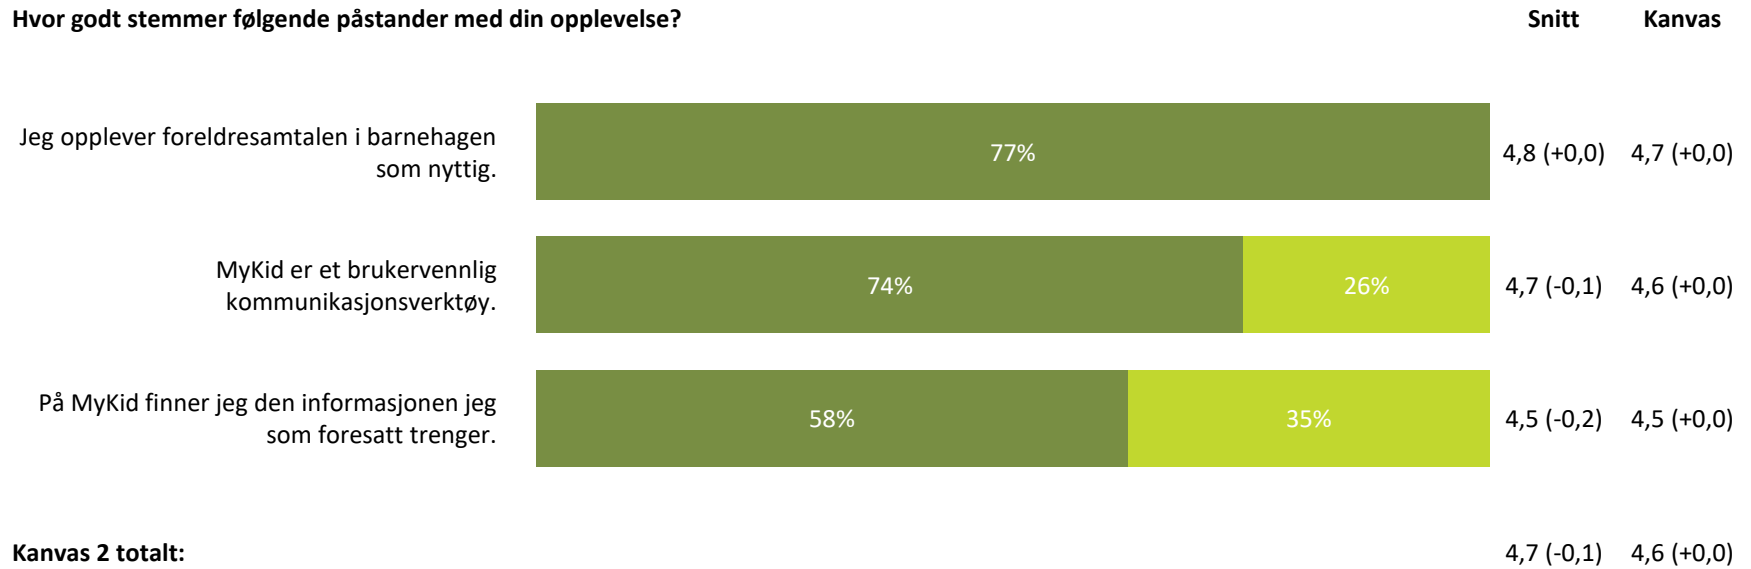

Hvor godt stemmer følgende påstander med din opplevelse?

■ Helt enig
■ Delvis enig
■ Verken enig eller uenig
■ Delvis uenig
■ Helt uenig
■ Vet ikke