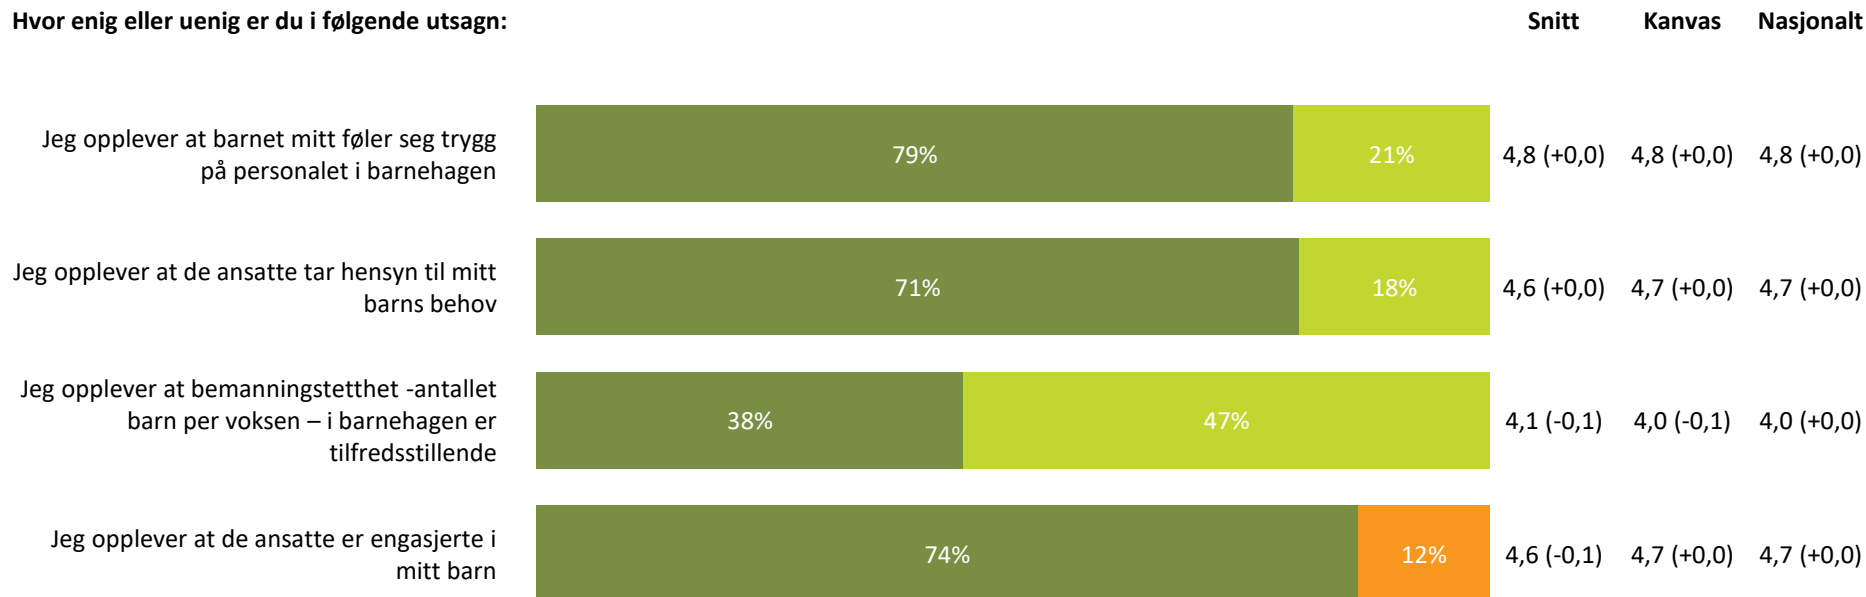

# Ute- og innemiljø

Hvor fornøyd eller misfornøyd er du med:

**Ute- og innemiljø totalt:**

4,0 (-0,2) 4,2 (+0,0) 4,2 (+0,0)

**Svært fornøyd** **Ganske fornøyd** **Verken fornøyd eller misfornøyd** **Ganske misfornøyd** **Svært misfornøyd** **Vet ikke**

# Relasjon mellom barn og voksen

Hvor enig eller uenig er du i følgende utsagn:

Relasjon mellom barn og voksen totalt:

4,5 (-0,1) 4,6 (+0,0) 4,5 (+0,0)