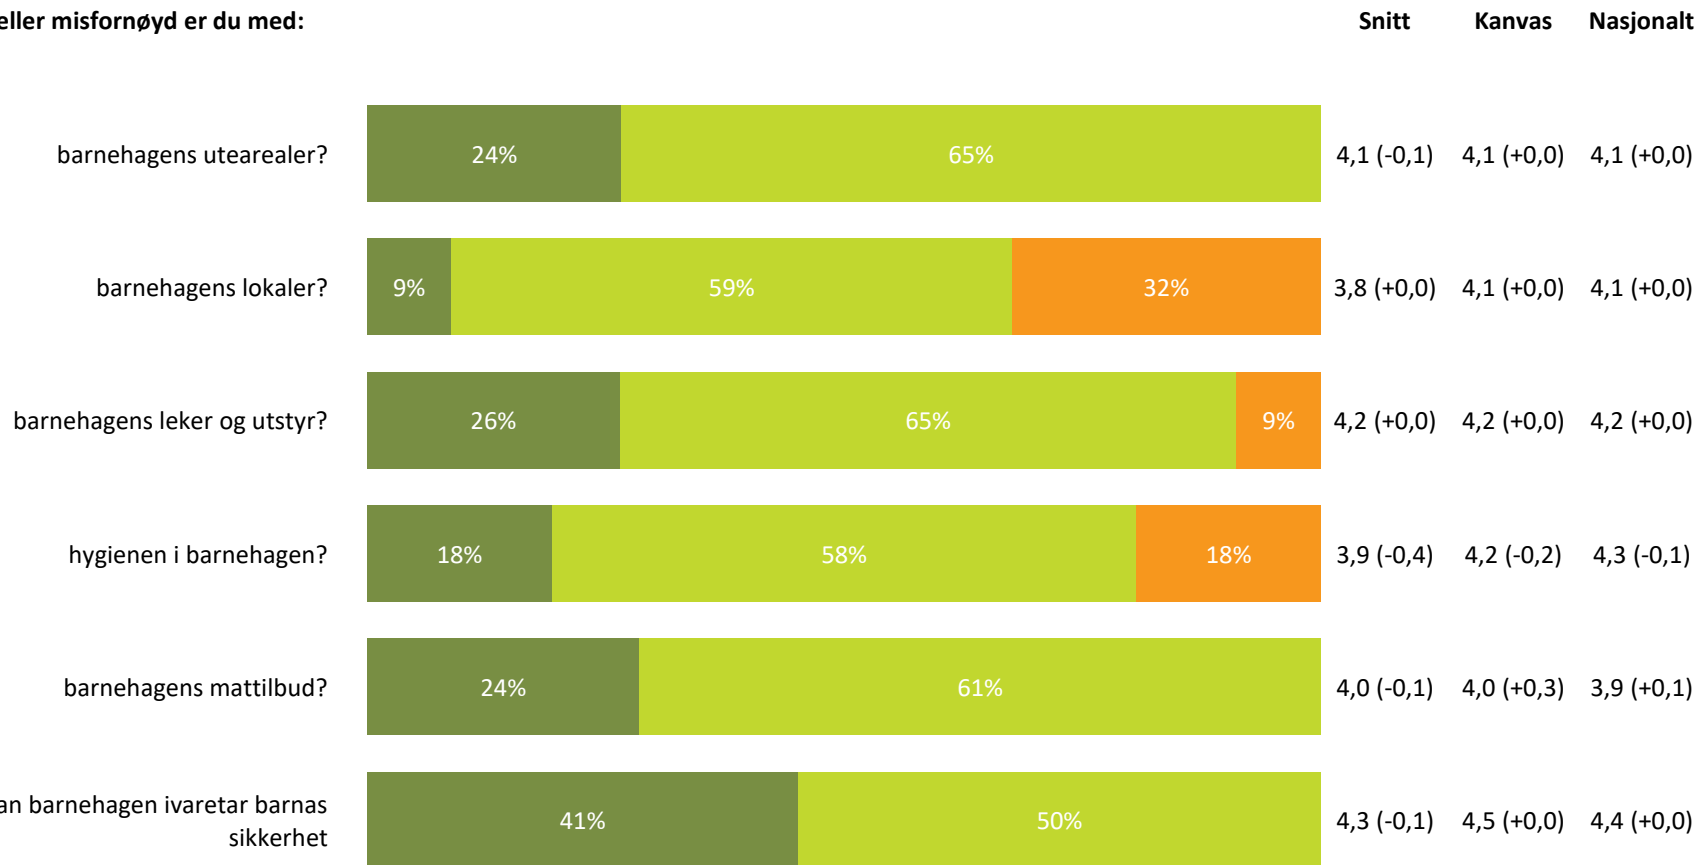

# Ute- og innemiljø

Hvor fornøyd eller misfornøyd er du med:

**Ute- og innemiljø totalt:**

4,0 (-0,2) 4,2 (+0,0) 4,2 (+0,0)

**Svært fornøyd** **Ganske fornøyd** **Verken fornøyd eller misfornøyd** **Ganske misfornøyd** **Svært misfornøyd** **Vet ikke**

# Relasjon mellom barn og voksen

Hvor enig eller uenig er du i følgende utsagn:

Relasjon mellom barn og voksen totalt:

4,5 (-0,1) 4,6 (+0,0) 4,5 (+0,0)