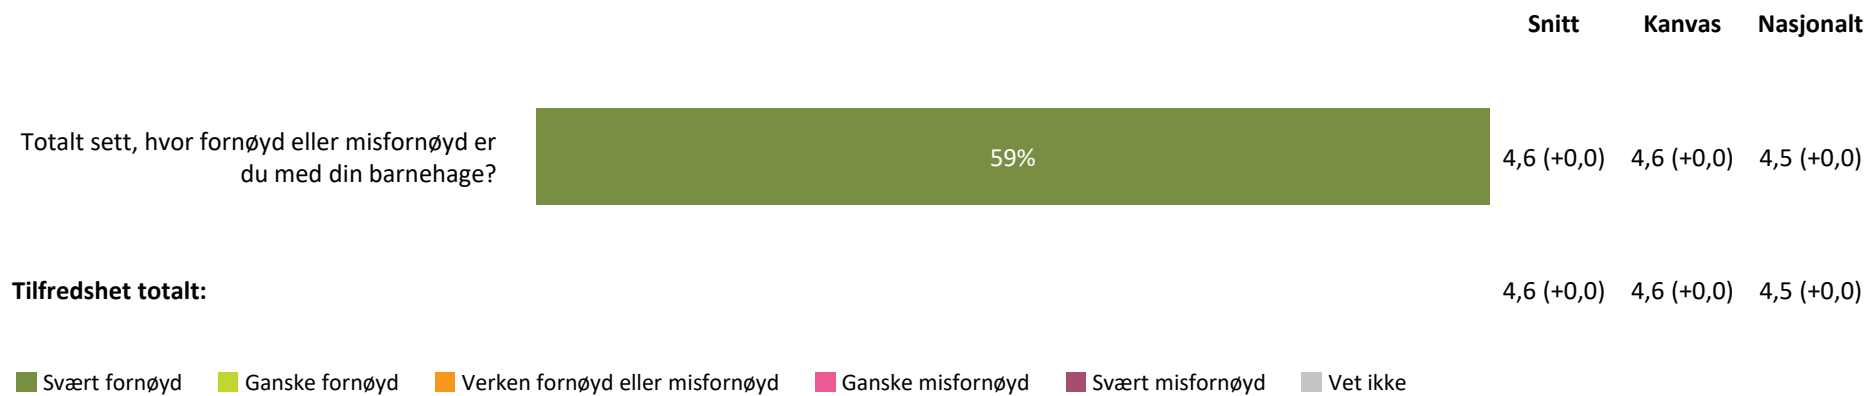

Tilfredshet