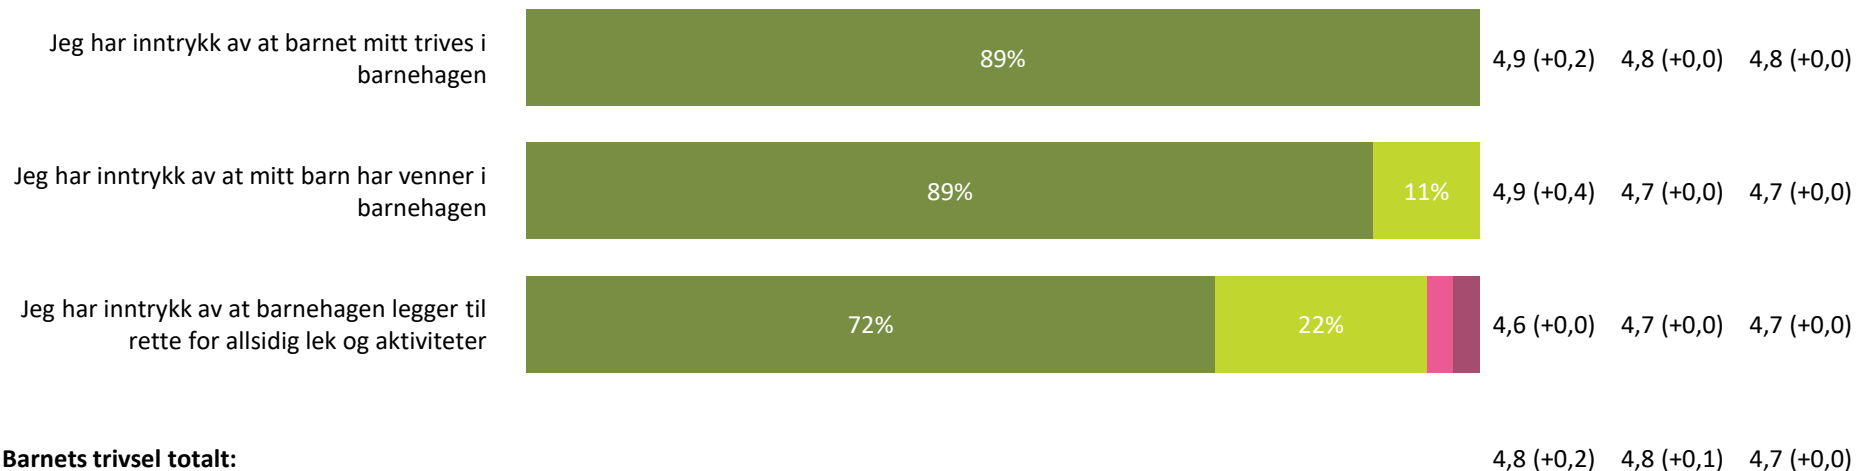

Barnets trivsel

Hvor enig eller uenig er du i følgende utsagn:

Snitt   Kanvas   Nasjonalt

■ Helt enig   ■ Delvis enig   ■ Verken enig eller uenig   ■ Delvis uenig   ■ Helt uenig   ■ Vet ikke