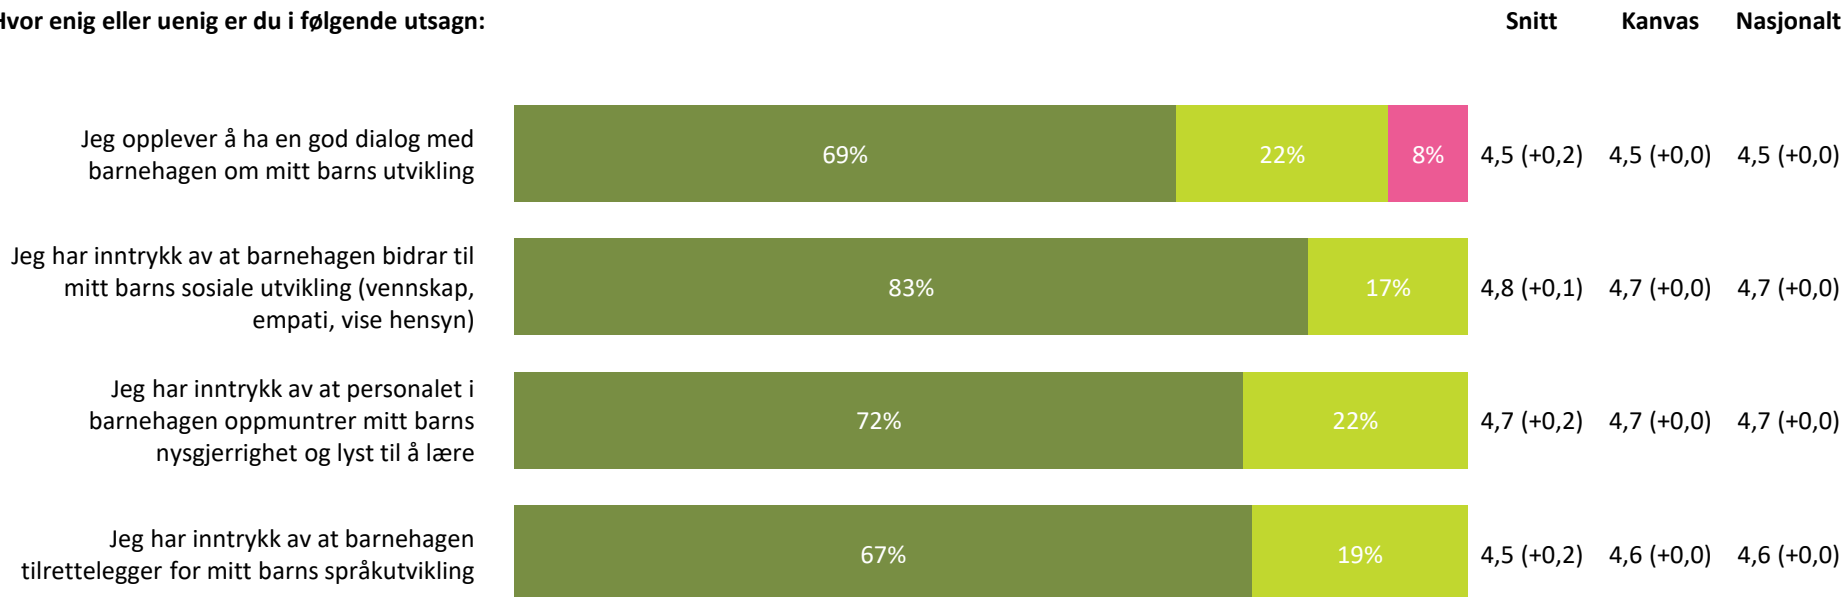

4,5 (+0,2) 4,4 (+0,1) 4,3 (+0,0)

Barnehagen er flinke til å informere om eventuelle endringer i personalgruppen

4,0 (+0,0) 4,3 (+0,0) 4,1 (+0,0)

Informasjon totalt:

4,4 (+0,2) 4,3 (+0,0) 4,3 (+0,1)

■ Helt enig ■ Delvis enig ■ Verken enig eller uenig ■ Delvis uenig ■ Helt uenig ■ Vet ikke

Barnets utvikling

Hvor enig eller uenig er du i følgende utsagn:

Barnets utvikling totalt:

4,6 (+0,2) 4,6 (+0,0) 4,6 (+0,0)

Medvirkning

Hvor enig eller uenig er du i følgende utsagn:

■ Helt enig ■ Delvis enig ■ Verken enig eller uenig ■ Delvis uenig ■ Helt uenig ■ Vet ikke