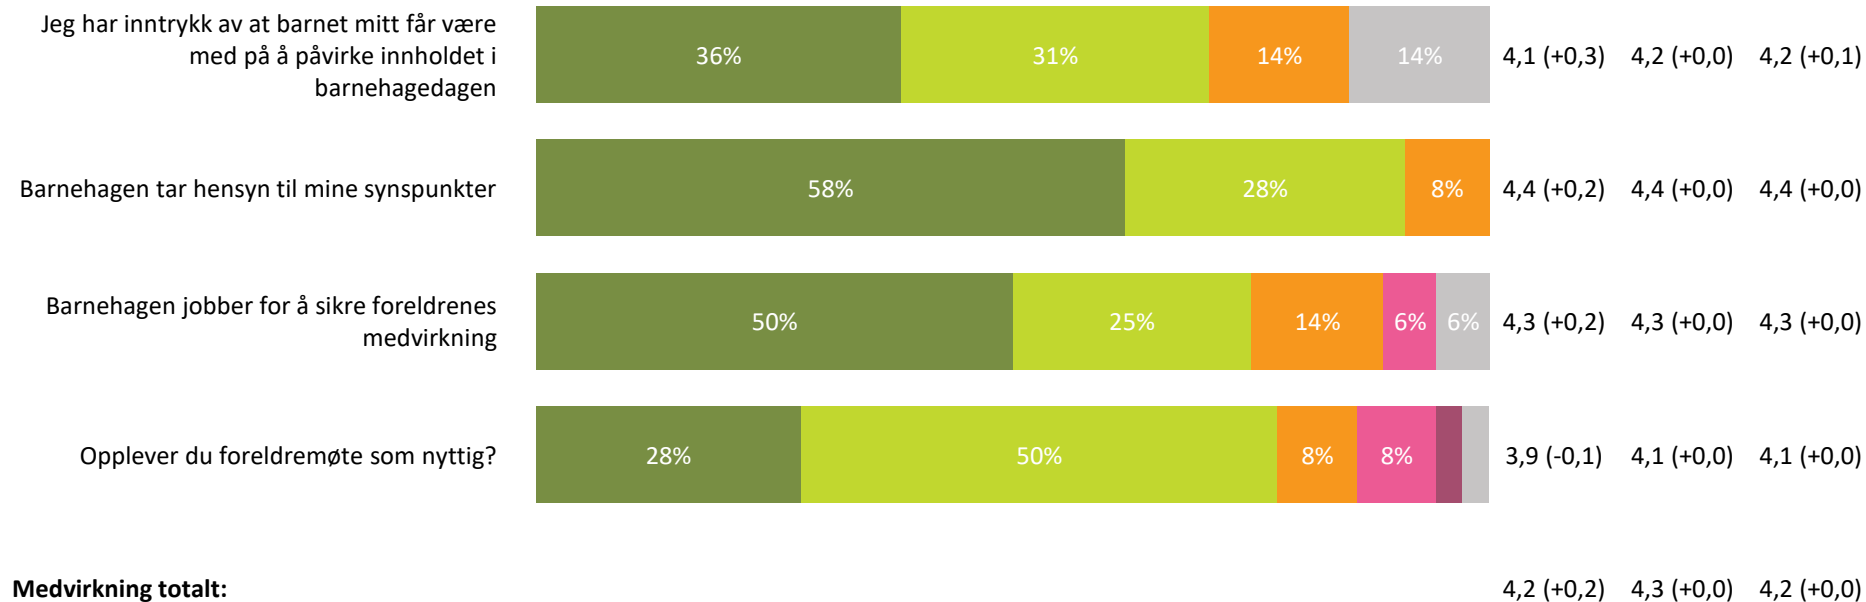

Barnets utvikling

Hvor enig eller uenig er du i følgende utsagn:

Barnets utvikling totalt:

4,6 (+0,2) 4,6 (+0,0) 4,6 (+0,0)

Medvirkning

Hvor enig eller uenig er du i følgende utsagn:

■ Helt enig ■ Delvis enig ■ Verken enig eller uenig ■ Delvis uenig ■ Helt uenig ■ Vet ikke