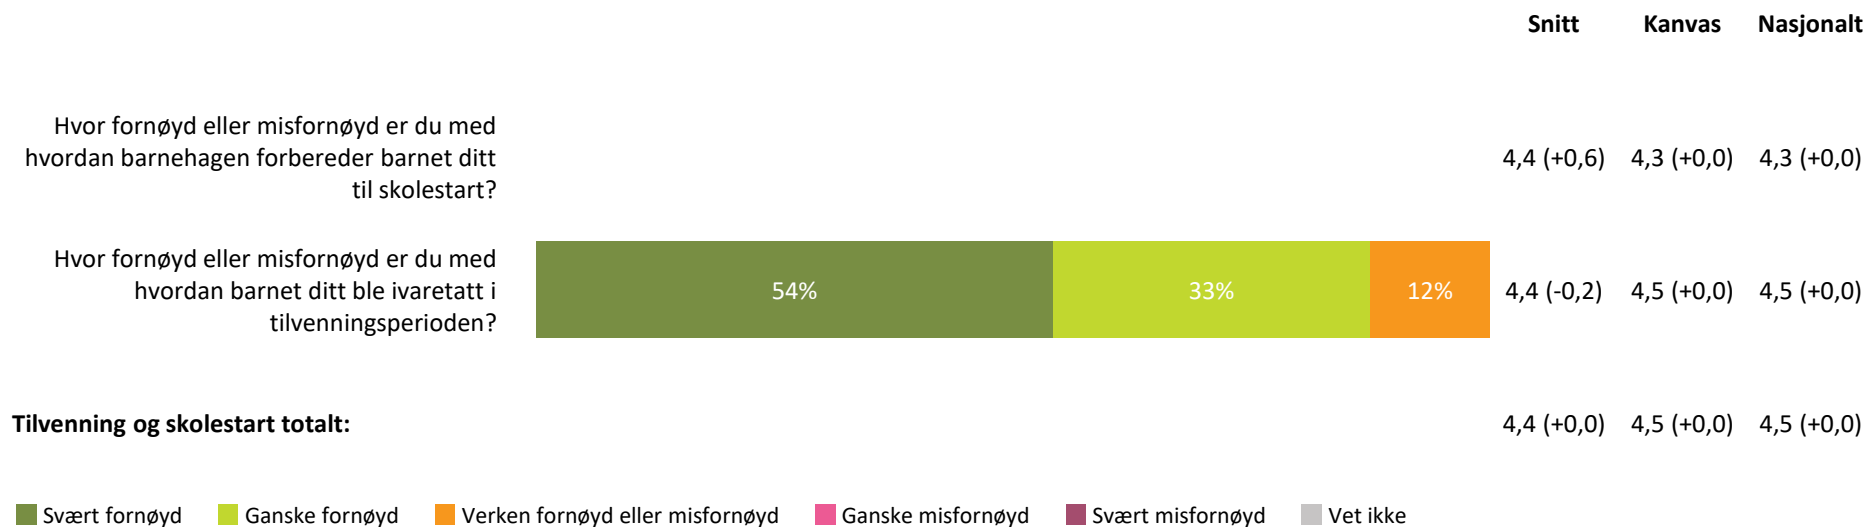

Tilvenning og skolestart