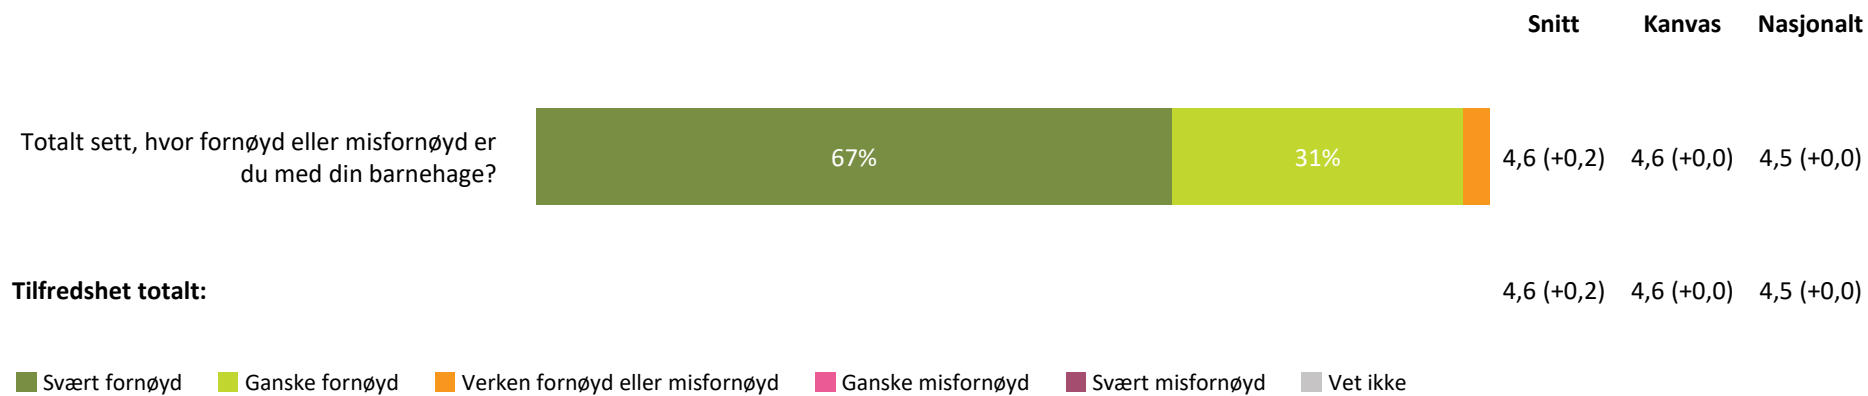

Tilfredshet