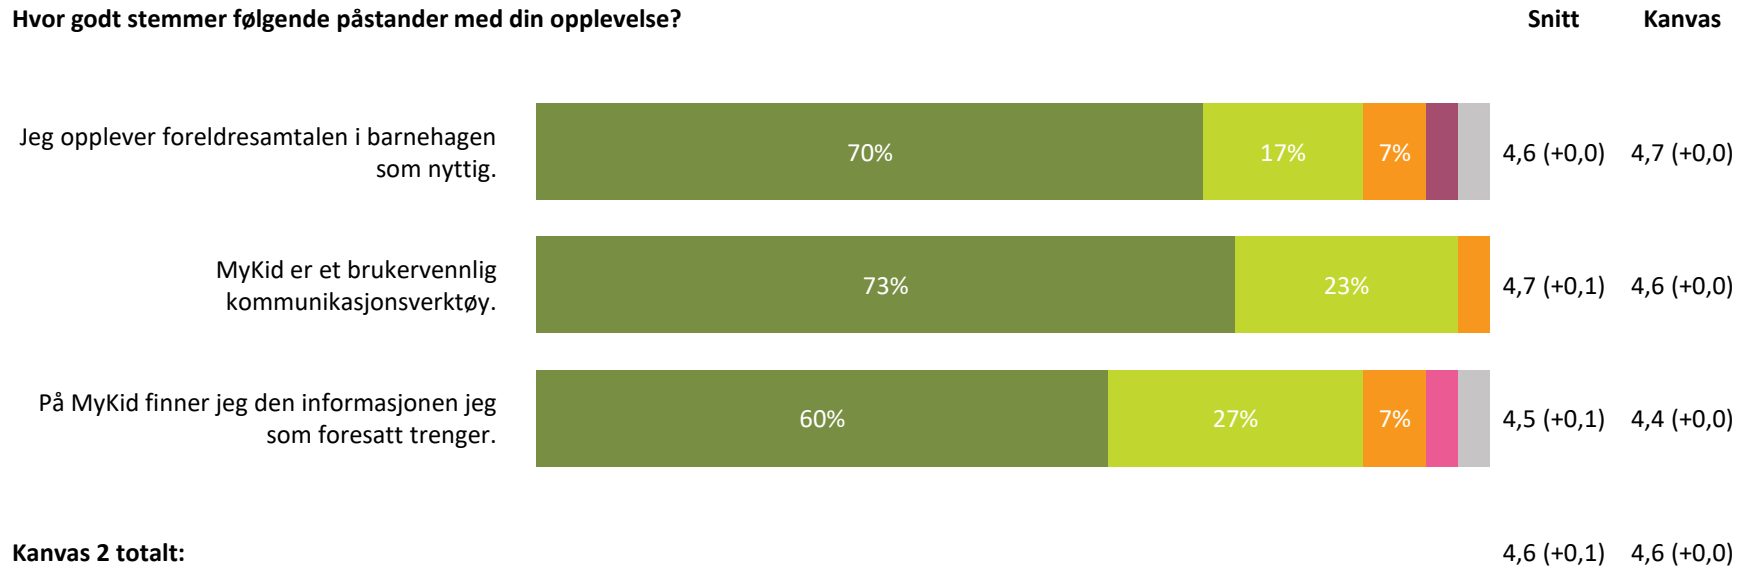

Hvor godt stemmer følgende påstander med din opplevelse?

■ Helt enig
■ Delvis enig
■ Verken enig eller uenig
■ Delvis uenig
■ Helt uenig
■ Vet ikke