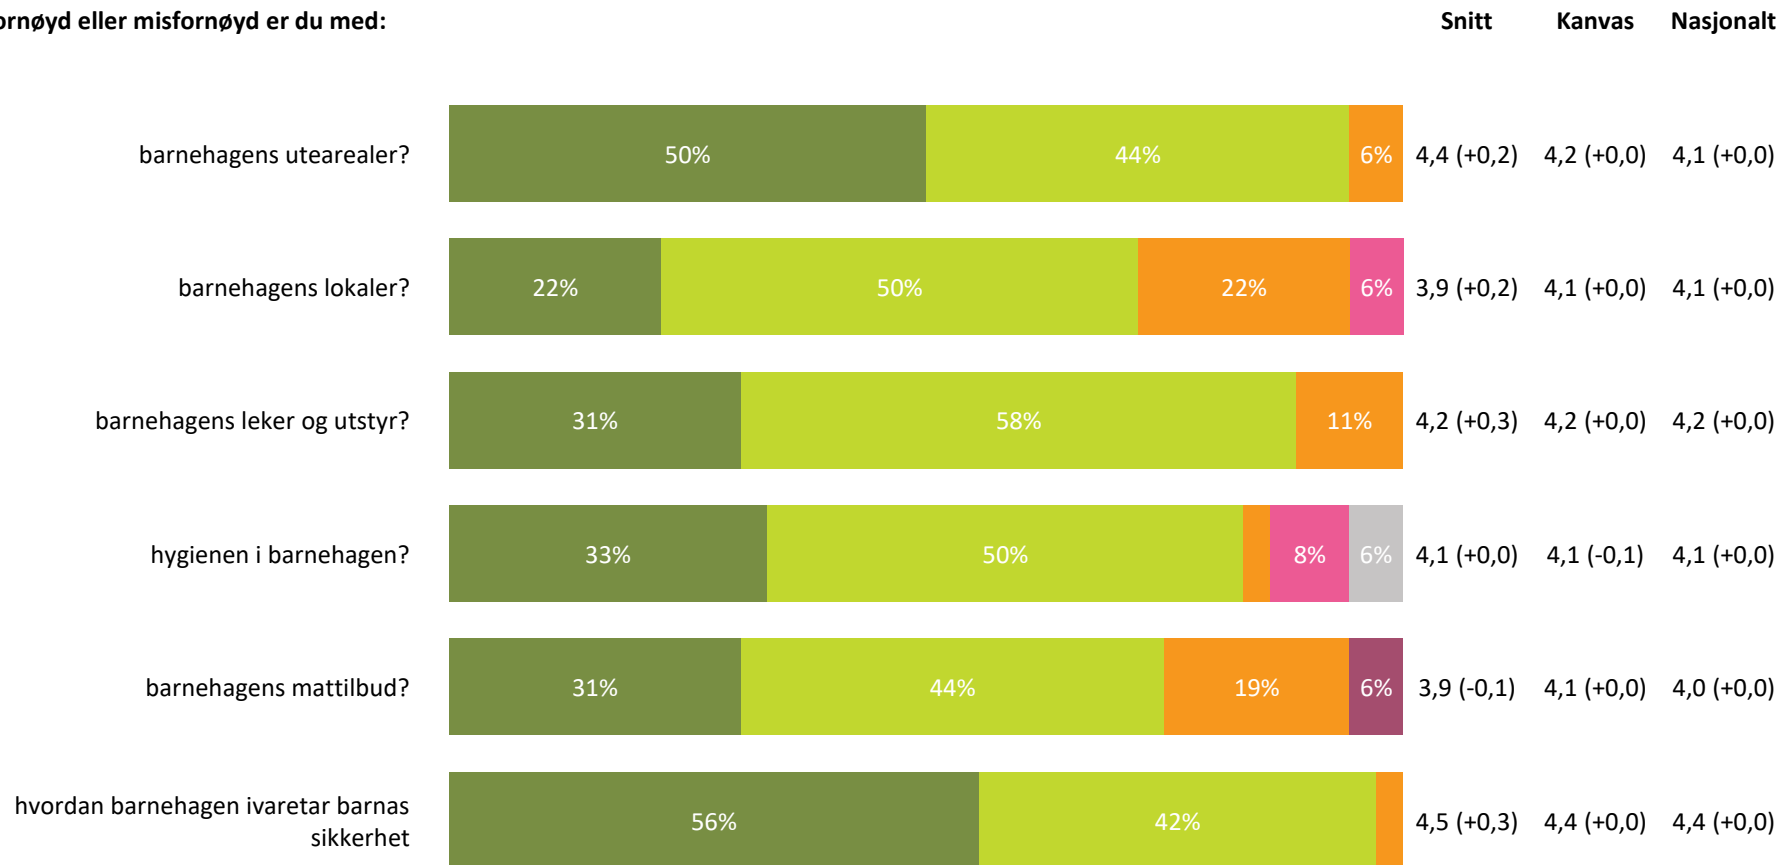

Ute- og innemiljø

Hvor fornøyd eller misfornøyd er du med:

Ute- og innemiljø totalt:

4,2 (+0,2) 4,2 (+0,0) 4,1 (+0,0)

■ Svært fornøyd
 ■ Ganske fornøyd
 ■ Verken fornøyd eller misfornøyd
 ■ Ganske misfornøyd
 ■ Svært misfornøyd
 ■ Vet ikke

Relasjon mellom barn og voksen

Hvor enig eller uenig er du i følgende utsagn:

		Snitt	Kanvas	Nasjonalt
Jeg opplever at barnet mitt føler seg trygg på personalet i barnehagen	83%	4,8 (+0,0)	4,8 (+0,0)	4,8 (+0,1)
Jeg opplever at de ansatte tar hensyn til mitt barns behov	81%	4,8 (+0,3)	4,6 (-0,1)	4,7 (+0,1)
Jeg opplever at bemanningstetthet -antallet barn per voksen – i barnehagen er tilfredsstillende	39%	3,7 (-0,2)	3,9 (-0,1)	3,9 (+0,0)
Jeg opplever at de ansatte er engasjerte i mitt barn	72%	4,6 (-0,1)	4,7 (+0,0)	4,7 (+0,0)
Relasjon mellom barn og voksen totalt:		4,5 (+0,1)	4,5 (+0,0)	4,5 (+0,0)